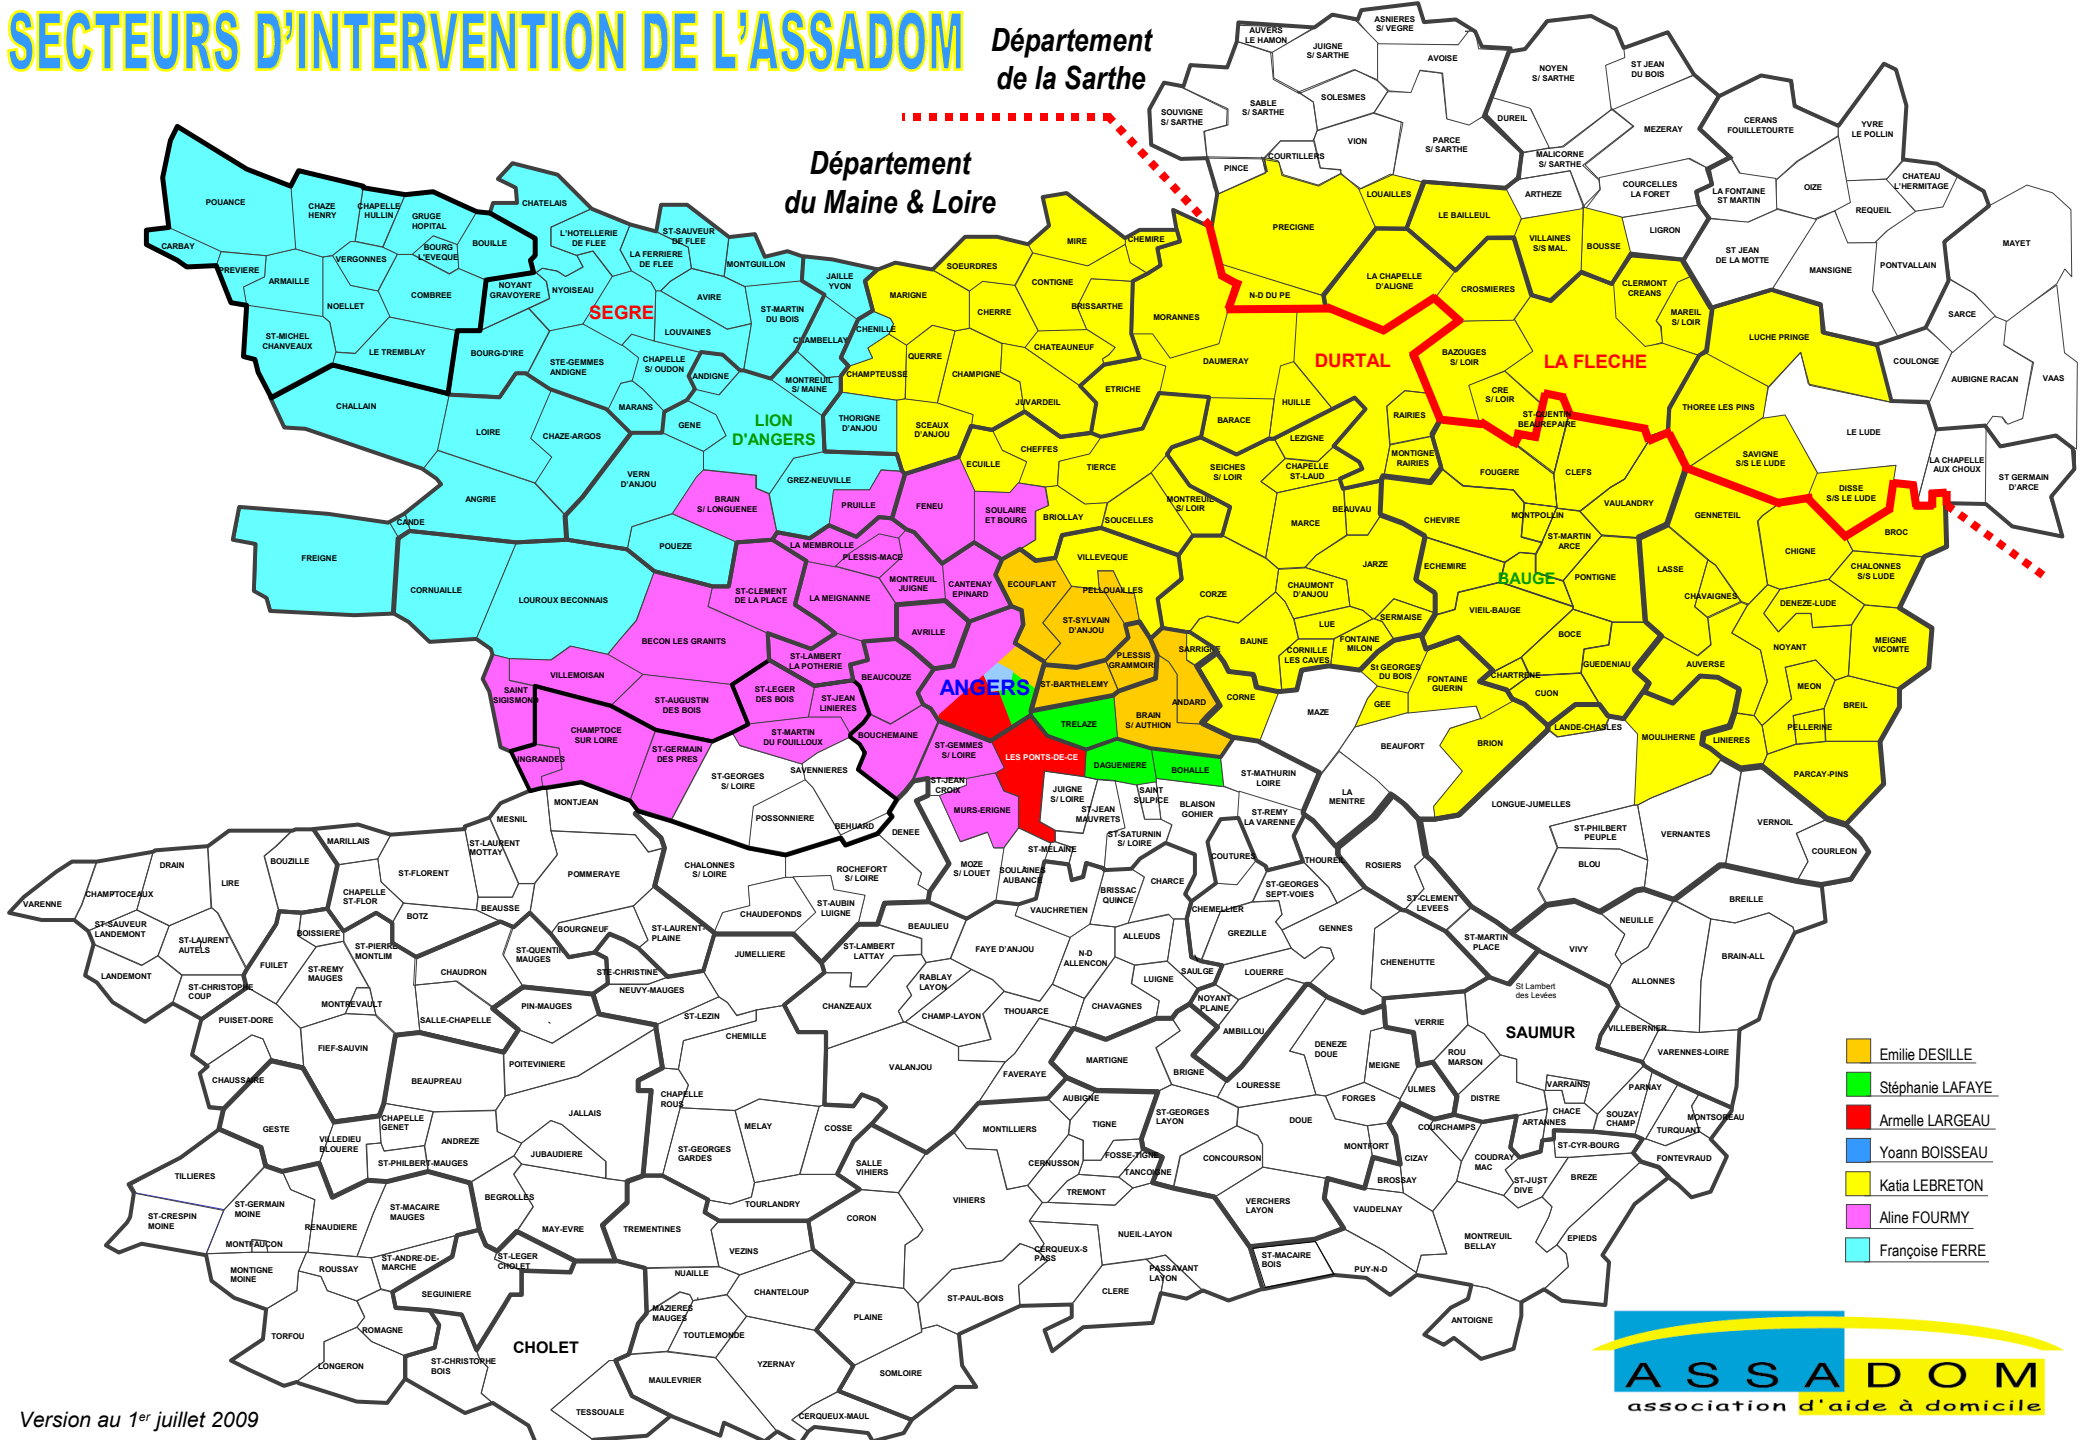

SECTEURS D'INTERVENTION DE L'ASSADOM

Département de la Sarthe

Département du Maine & Loire

- Emilie DESILLE
- Stéphanie LAFAYE
- Armelle LARGEAU
- Yoann BOISSEAU
- Katia LEBRETON
- Aline FOURMY
- Françoise FERRE